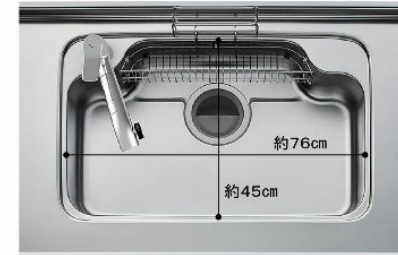

## スキットシンク

シンクの中のお手入れもシンクまわりの片づけも、スキットとはかどるシンクです。

水ハネ音が静かな  
静音設計。

まな板スタンド付  
ワイヤーポケット  
深さ約19.5cm  
※表示寸法は内寸法です。  
※水栓の位置は左右が選べます。

汚れを広げず、  
すばやくキャッチ！  
ナイアガラフローで、  
お手入れがラクに。

水流の広がりを抑えて、すばやく段差に  
流し込むナイアガラフロー方式。