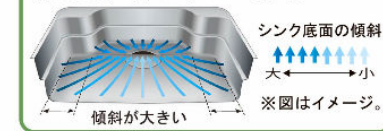

## スキットシンク

シンクの中のお手入れもシンクまわりの片づけも、スキットとはかどるシンクです。

水ハネ音が静かな  
静音設計。

まな板スタンド付  
ワイヤーポケット  
深さ約19.5cm  
※表示寸法は内寸法です。  
※水栓の位置は左右が選べます。

汚れを広げず、  
すばやくキャッチ！  
ナイアガラフローで、  
お手入れがラクに。

水流の広がりを抑えて、すばやく段差に  
流し込むナイアガラフロー方式。

## シンク用キャビネット

高さのあるスペースを自由にアレンジできる開き扉収納。一升瓶やライスボックスも余裕で入る高さも魅力です。

開き扉

包丁差し